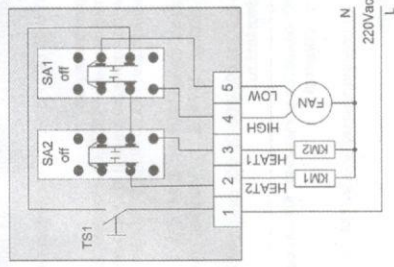

Электрические соединения

Проведите кабели в специальное отверстие на корпусе и соедините их с клеммами по схеме под крышкой.